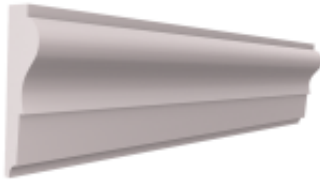

Listwa wokółokienna LW5

Cena	13,00 zł
Dostępność	Dostępny
Czas wysyłki	24 godziny

Opis produktu

Listwy wokółokienna stosowane są najczęściej jako ozdobne opaski okalające okna oraz drzwi, charakteryzują się lekkością, łatwością montażu a także stanowią idealne połączenie z podparapetnikami i gzymsami nadokiennymi, do których dopasowane są również wymiarami.

- Sztukateria zewnętrzna produkowana jest z najtwardszego, wysokogatunkowego styropianu EPS-200.
- Wszystkie elementy powlekane są specjalistyczną masą żywiczną z dodatkiem włókien, odporną na niekorzystne warunki atmosferyczne.
- Sztukateria gotowa jest do bezpośredniego montażu na elewacje
- Listwy sprzedajemy w odcinkach 200 cm.
- Wszystkie elementy możemy wykonać w dowolnym rozmiarze oraz według indywidualnego projektu klienta.

Cena dotyczy 1 mb listwy.

Zadzwoń lub napisz email a wycenimy Twoje zamówienie GRATIS.

Gwarantujemy najniższą cenę na rynku.

Masz pytania ? Napisz lub zadzwoń do naszych ekspertów, którzy odpowiedzą na każde pytanie oraz wycenią Twoje zamówienie.

Produkt posiada dodatkowe opcje:

Przekrój: 100 mm x 35 mm , 120 mmx 35 mm , 120 mm x 40 mm , 140 mm x 40 mm , 150 mm x 40 mm , 150 mm x 50 mm